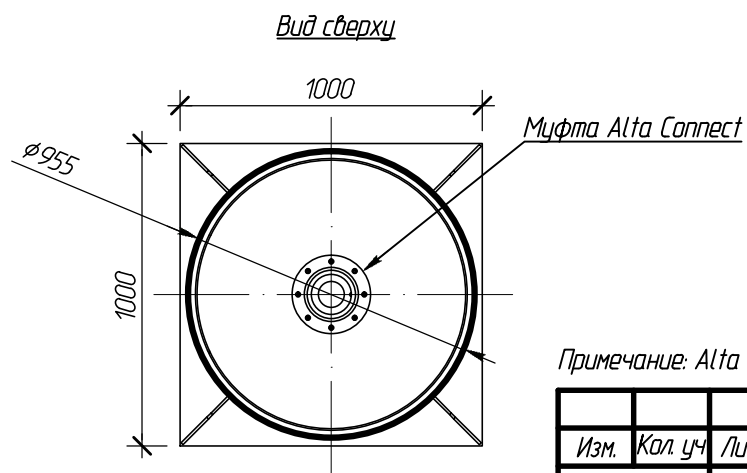

Номер заказа:

*Муфта Alta Connect*

Примечание: Alta Kesson "Tun A"2000 оборудуется муфтой Alta Connect.

Изм.	Кол. уч.	Лист	№ док.	Подпись	Дата
Чертил		Марков Н.С.		<i>[Signature]</i>	27.03.14
Проверил		Перекальский А.А.		<i>[Signature]</i>	27.03.14
Заказчик					
Отп. менеджер					

*Alta Kesson «Tun A»2000 (Туповой 4)*

*Вид спереди, Вид сверху, Разрез А-А  
М 1:25*

Операция	Лист	Листов
-	-	-

Компания Alta Group