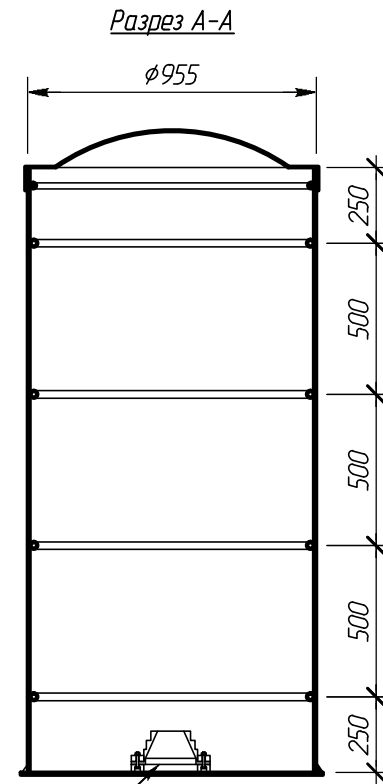

Номер заказа:

*Муфта Alta Connect*

Примечание: Alta Kesson "Tun A"2000 оборудуется муфтой Alta Connect.

Изм.	Кол. уч.	Лист	№ док.	Подпись	Дата
Чертил		Марков Н.С.		<i>[Signature]</i>	27.03.14
Проверил		Перекальский А.А.		<i>[Signature]</i>	27.03.14
Заказчик					
Отп. менеджер					

*Alta Kesson «Tun A»2000 (Туповой 4)*

*Вид спереди, Вид сверху, Разрез А-А  
М 1:25*

Операция	Лист	Листов
-	-	-

Компания Alta Group