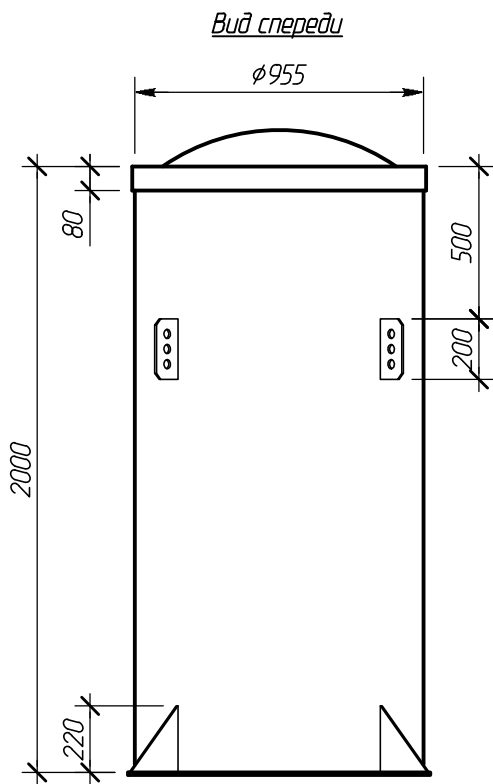

Номер заказа:

*Муфта Alta Connect*

Примечание: Alta Kesson "Tun A"2000 оборудуется муфтой Alta Connect.

Изм.	Кол. уч.	Лист	№ док.	Подпись	Дата
Чертил		Марков Н.С.		<i>[Signature]</i>	27.03.14
Проверил		Перекальский А.А.		<i>[Signature]</i>	27.03.14
Заказчик					
Отп. менеджер					

*Alta Kesson «Tun A»2000 (Туповой 4)*

*Вид спереди, Вид сверху, Разрез А-А  
М 1:25*

Операция	Лист	Листов
-	-	-

Компания Alta Group