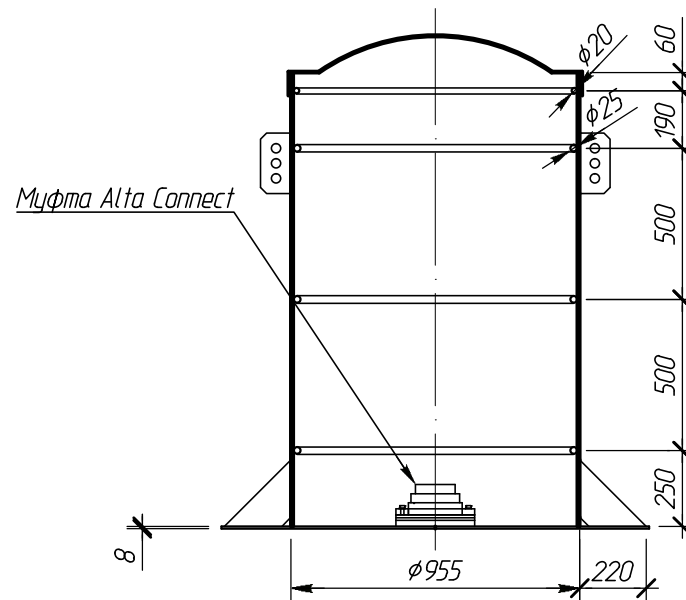

Номер заказа:

Вид спереди

Разрез А-А

Вид сверху

Примечание: Alta Kesson "Tun A" 1500 оборудуется муфтой Alta Connect.

Муфта Alta Connect

Изм.	Кол. уч.	Лист	№ док.	Подпись	Дата
Чертил		Марков Н.С.		<i>[Signature]</i>	27.03.14
Проверил		Перекальский А.А.		<i>[Signature]</i>	27.03.14
Заказчик					
Отв. менеджер					

Alta Kesson «Tun A» 1500 (Туповой 4)

Вид спереди, Вид сверху, Разрез А-А
М 1:25

Операция Лист Листов

- - -

Компания Alta Group