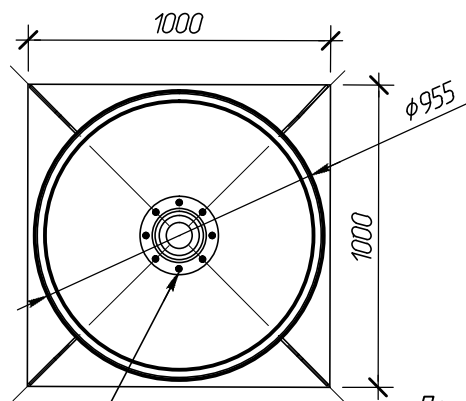

Номер заказа:

Вид спереди

Разрез А-А

Вид сверху

Примечание: Alta Kesson "Tun A" 1500 оборудуется муфтой Alta Connect.

Муфта Alta Connect

Изм.	Кол. уч.	Лист	№ док.	Подпись	Дата
Чертил		Марков Н.С.		<i>[Signature]</i>	27.03.14
Проверил		Перекальский А.А.		<i>[Signature]</i>	27.03.14
Заказчик					
Отв. менеджер					

Alta Kesson «Tun A» 1500 (Туповой 4)

Вид спереди, Вид сверху, Разрез А-А
М 1:25

Операция Лист Листов

- - -

Компания Alta Group