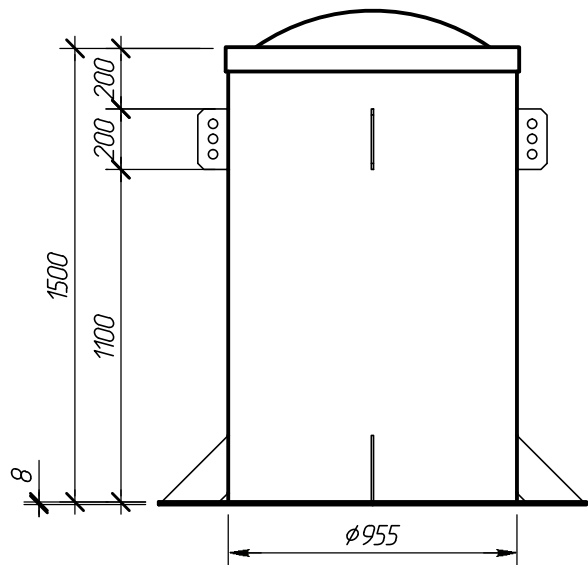

Номер заказа:

Вид спереди

Разрез А-А

Вид сверху

Примечание: Alta Kesson "Tun A" 1500 оборудуется муфтой Alta Connect.

Муфта Alta Connect

Изм.	Кол. уч.	Лист	№ док.	Подпись	Дата
Чертил		Марков Н.С.		<i>[Signature]</i>	27.03.14
Проверил		Перекальский А.А.		<i>[Signature]</i>	27.03.14
Заказчик					
Отв. менеджер					

Alta Kesson «Tun A» 1500 (Туповой 4)

Вид спереди, Вид сверху, Разрез А-А
М 1:25

Операция Лист Листов

- - -

Компания Alta Group